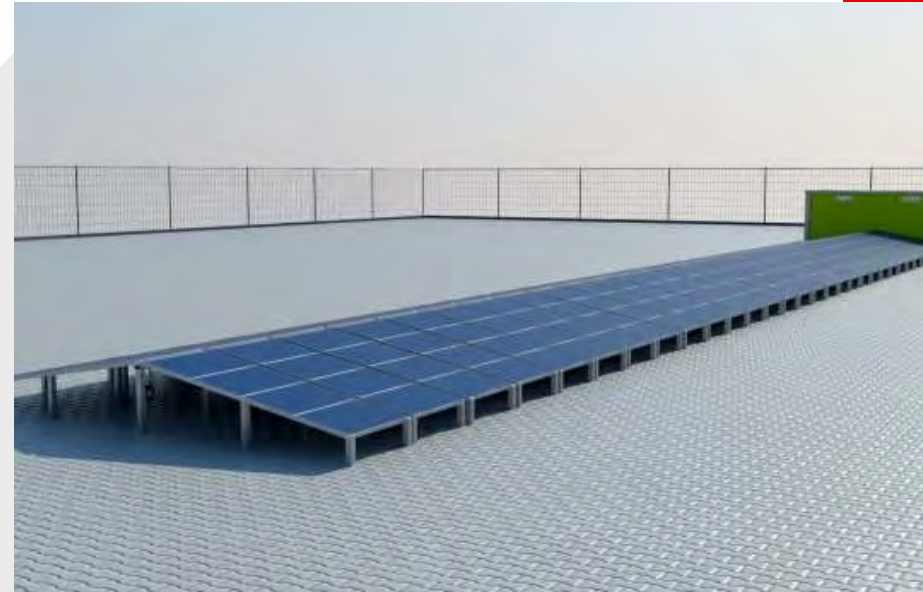

Wallbox Elvi

Nuestros Productos
Energía solar – Soluciones móviles

Frame-Watt®

KIT de marco solar para Container convencional

Frame-Watt® es una plataforma para poner encima de un contenedor o una caseta de obra. El despliegue de los módulos mediante un mecanismo «tijera» se realiza desde el suelo con una manivela.

El remolque solar Tráiler-Watt® es la solución ideal para bases militares, obras de construcción, operaciones de bombeo de agua para uso agrícola, etc. Con una sólida estructura fabricada con materiales europeos de alta calidad, equipada con módulos fotovoltaicos fijos que se pueden desplegar en un tiempo récord. Nuestro Tráiler Watt® también dispone de una opción con una iluminación integrado en el remolque. El mástil plegable tiene una altura ajustable de hasta 7 m con 4 LED de 50 vatios orientables

Grado de movilidad	██████████
Facilidad de implementación	██████████
ROI*	██████████
Rango de poder	5.4 KWc

Mobil-Watt® Contenedor solar móvil

Mobil-Watt® es básicamente una central solar en forma de contenedor marítimo, precableada y lista para conectar para que se pueda poner en funcionamiento en menos de 2 horas. El contenedor incluye una unidad de control aislada y climatizada para garantizar una larga vida útil de sus componentes. Solución de rápida instalación, ideal para necesidades en zonas aisladas o necesidades puntuales.

Grado de movilidad

Facilidad de implementación

ROI*

Rango de poder

9 a 52 KWc

Mobil-Grid®

Contenedor solar ROLL UP

Mobil-Grid® es el primer generador de energía solar móvil patentado y en contenedores diseñado para un despliegue fijo, el paquete de módulos se entrega pre-montado, precableado y almacenado dentro del contenedor, prediseñado como sala de planta para el control del generador.